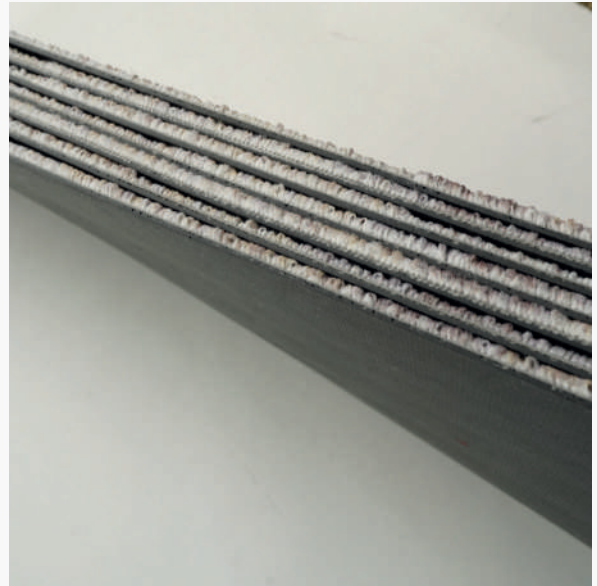

HAV GÖRÜNÜMÜ